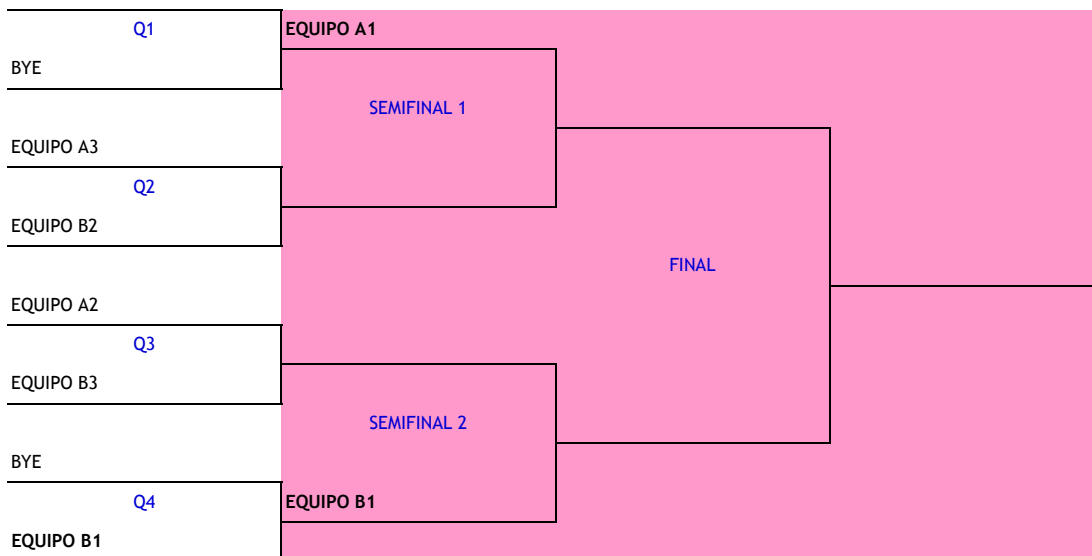

## FASE ELIMINATORIA CAMPEÓN DE CATEGORÍA (PUESTOS 1º a 6º)

### CALENDARIO Y RESULTADOS

CUARTOS DE FINAL	SEMIFINALES	FINAL	CAMPEÓN
------------------	-------------	-------	---------

FASE 2	FASE 3
--------	--------

FASE ELIMINATORIA CAMPEÓN DIVISIÓN LOCAL - VISITANTE	FASE DE CONCENTRACIÓN CAMPEÓN DE DIVISIÓN
--	---

EQUIPO A1

CUARTOS DE FINAL	SEMIFINALES	FINAL	CAMPEÓN
------------------	-------------	-------	---------

Los ganadores en esta ronda disputan las semifinales y lucharán por el campeonato	Los ganadores en esta ronda ascienden directamente y disputarán el título de campeón gallego de división de honor	El ganador en esta ronda quedará campeón de división de honor	
Los perdedores en esta ronda se mantienen en la categoría. Podrían disputar 5º y 6º puesto (no obligatorio)	Los perdedores en esta ronda disputarán el 3º y 4º puesto	El perdedor en esta ronda quedará subcampeón división de honor	